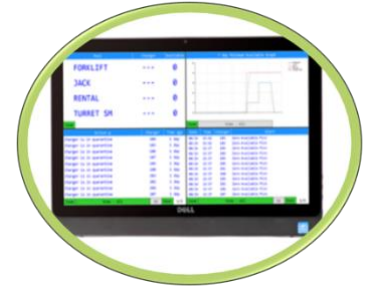

GREEN BATTERY
MÉXICO

SISTEMAS DE ROTACIÓN

GREEN BATTERY MÉXICO

iBOS Pro

BOS-CB6700

Es un sistema automático de rotación capaz de gestionar y administrar hasta 350 cargadores en hasta 9 grupos de baterías en racks de múltiples niveles.

Pantalla de Operaciones

BOS-253

Permite ver en tiempo real tu cuarto de baterías desde tu oficina.

iBos World

BOS-WS1305

Los informes basados en la web brindan la información que necesita para ahorrar dinero en la sala de baterías.

Módem Celular

BOS-133

Transmite datos desde el controlador al servidor iBos World a través de la red de telefonía celular.

Bocina Inalámbrica

BOS-SH6000

Te avisa cuando se toma una batería sin carga óptima.